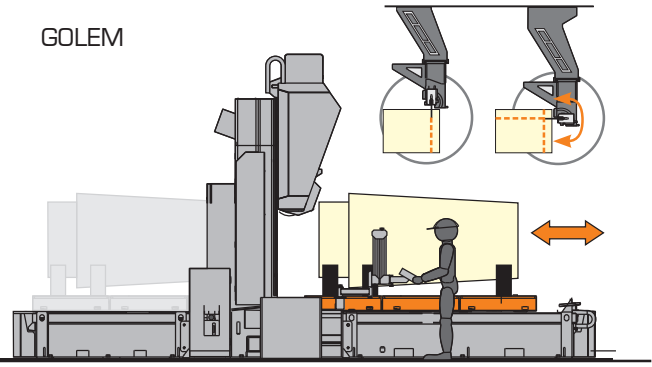

GOLEM

1250x1600 PORTAL

■ STANDARD   ■ OPTION

-Россия, 614014, г. Пермь, ул. 1905 года, 35 корп.1
Общий тел/факс: (342) 215-45-18;
Отдел оборудования: доб.191, 192, 195, 197, 199.
E-mail: info@uipumori.ru
www.uipumori.ru