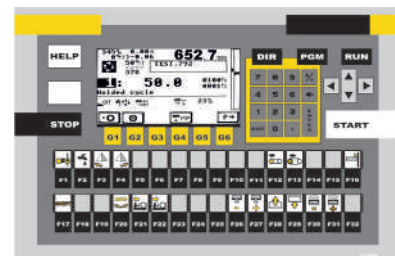

1250x1600 PORTAL

 mm	 mm a x b	 mm a x b
1250	1600x1250	1600x.....

	 kW	 m/min	 mm	 kg
3x400 V	12,5	15-80	11650x80x1,6	20000*
L	B	Hmin	Hmax	V
5200	3500	3460	4100	810

* Hmotnost závisí na rozměrech pracovního stolu.

CONTROL PANEL: MAHLER (X)