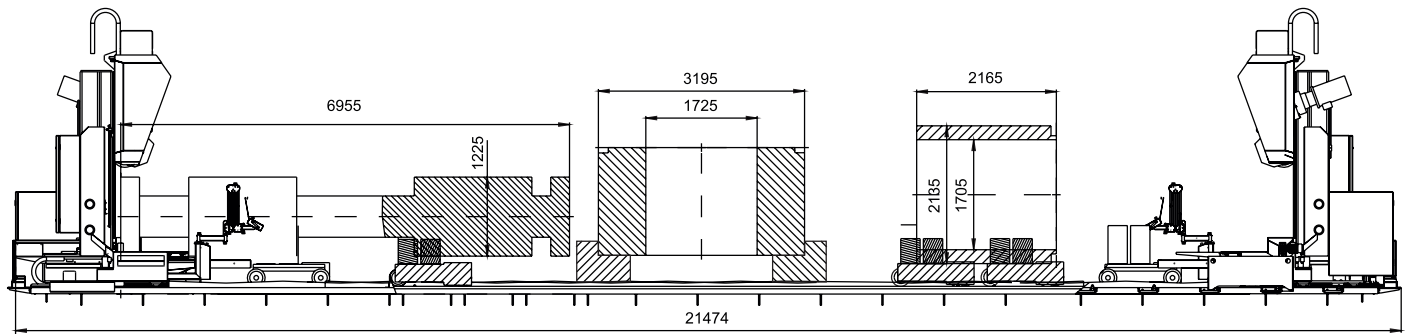

1250x1600 PORTAL

■ STANDARD   ■ OPTION

-Россия, 614014, г. Пермь, ул. 1905 года, 35 корп.1
Общий тел/факс: (342) 215-45-18;
Отдел оборудования: доб.191, 192, 195, 197, 199.
E-mail: info@uipumori.ru
www.uipumori.ru