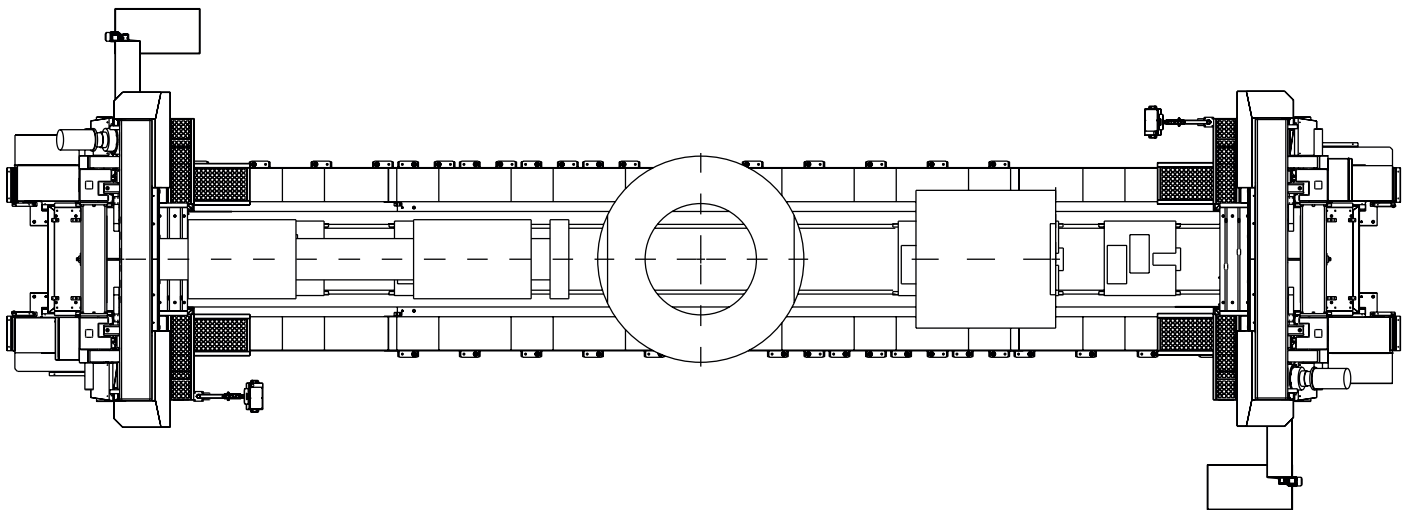

1250x1600 PORTAL

■ STANDARD   ■ OPTION

-Россия, 614014, г. Пермь, ул. 1905 года, 35 корп.1
Общий тел/факс: (342) 215-45-18;
Отдел оборудования: доб.191, 192, 195, 197, 199.
E-mail: info@uipumori.ru
www.uipumori.ru