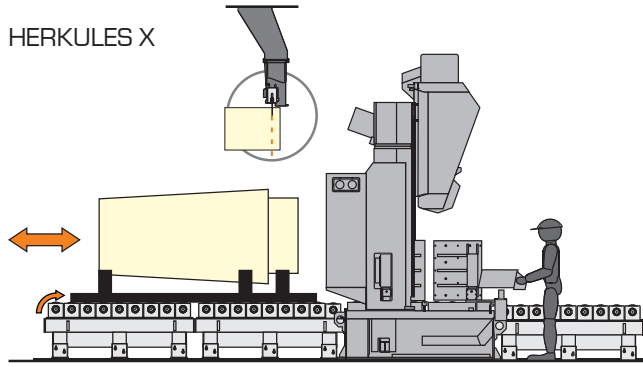

HERKULES X

1250x1600 PORTAL

■ STANDARD   ■ OPTION

-Россия, 614014, г. Пермь, ул. 1905 года, 35 корп.1
Общий тел/факс: (342) 215-45-18;
Отдел оборудования: доб.191, 192, 195, 197, 199.
E-mail: info@uipumori.ru
www.uipumori.ru