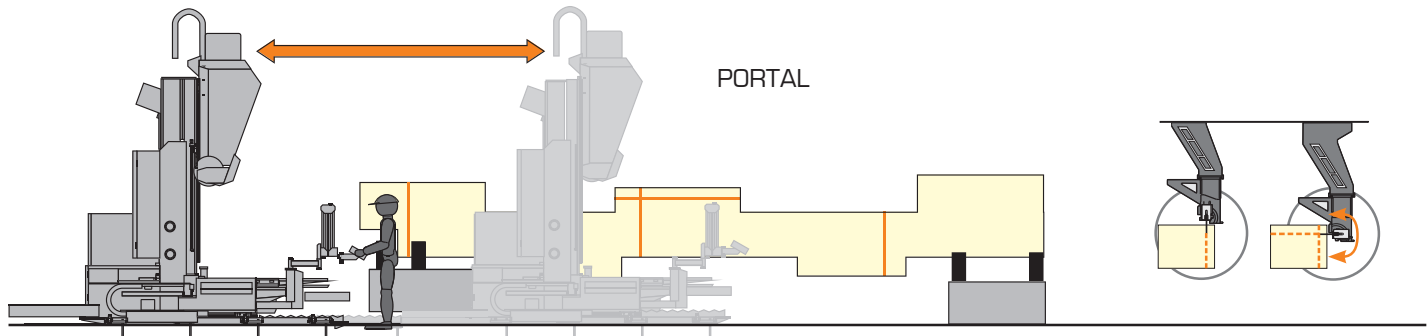

PORTAL

1250x1600 PORTAL

■ STANDARD   ■ OPTION

-Россия, 614014, г. Пермь, ул. 1905 года, 35 корп.1
Общий тел/факс: (342) 215-45-18;
Отдел оборудования: доб.191, 192, 195, 197, 199.
E-mail: info@uipumori.ru
www.uipumori.ru