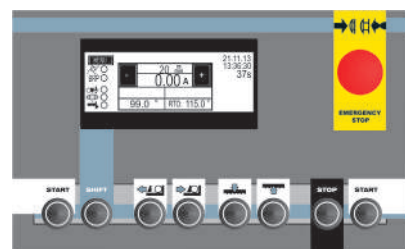

PEGAS

300x320 SHI-LR

	\square 0°	∇ 45°	∇ 60°	∇ 45°	∇ 60°	$\frac{b}{a \times b}$
	300	300	200	240	x	x
	180*	110*	80*	110*	x	x
	320x300	300x250	200x200	260x200	x	230x120

					
3x400V	2,4	20-100	3660x27x0,9		585
L	Bmin	Bmax	Hmin	Hmax	V
2270	1170	2040	1410	800	

*doporučené hodnoty/recommended values

300x320 SHI-LR

■ STANDARD ■ OPTION

PEGAS

CONTROL PANEL: MITSUBISHI

-Россия, 614014, г. Пермь, ул. 1905 года, 35 корп.1
 Общий тел/факс: (342) 215-45-18;
 Отдел оборудования: доб.191, 192, 195, 197, 199.
 E-mail: info@uipumori.ru
 www.uipumori.ru