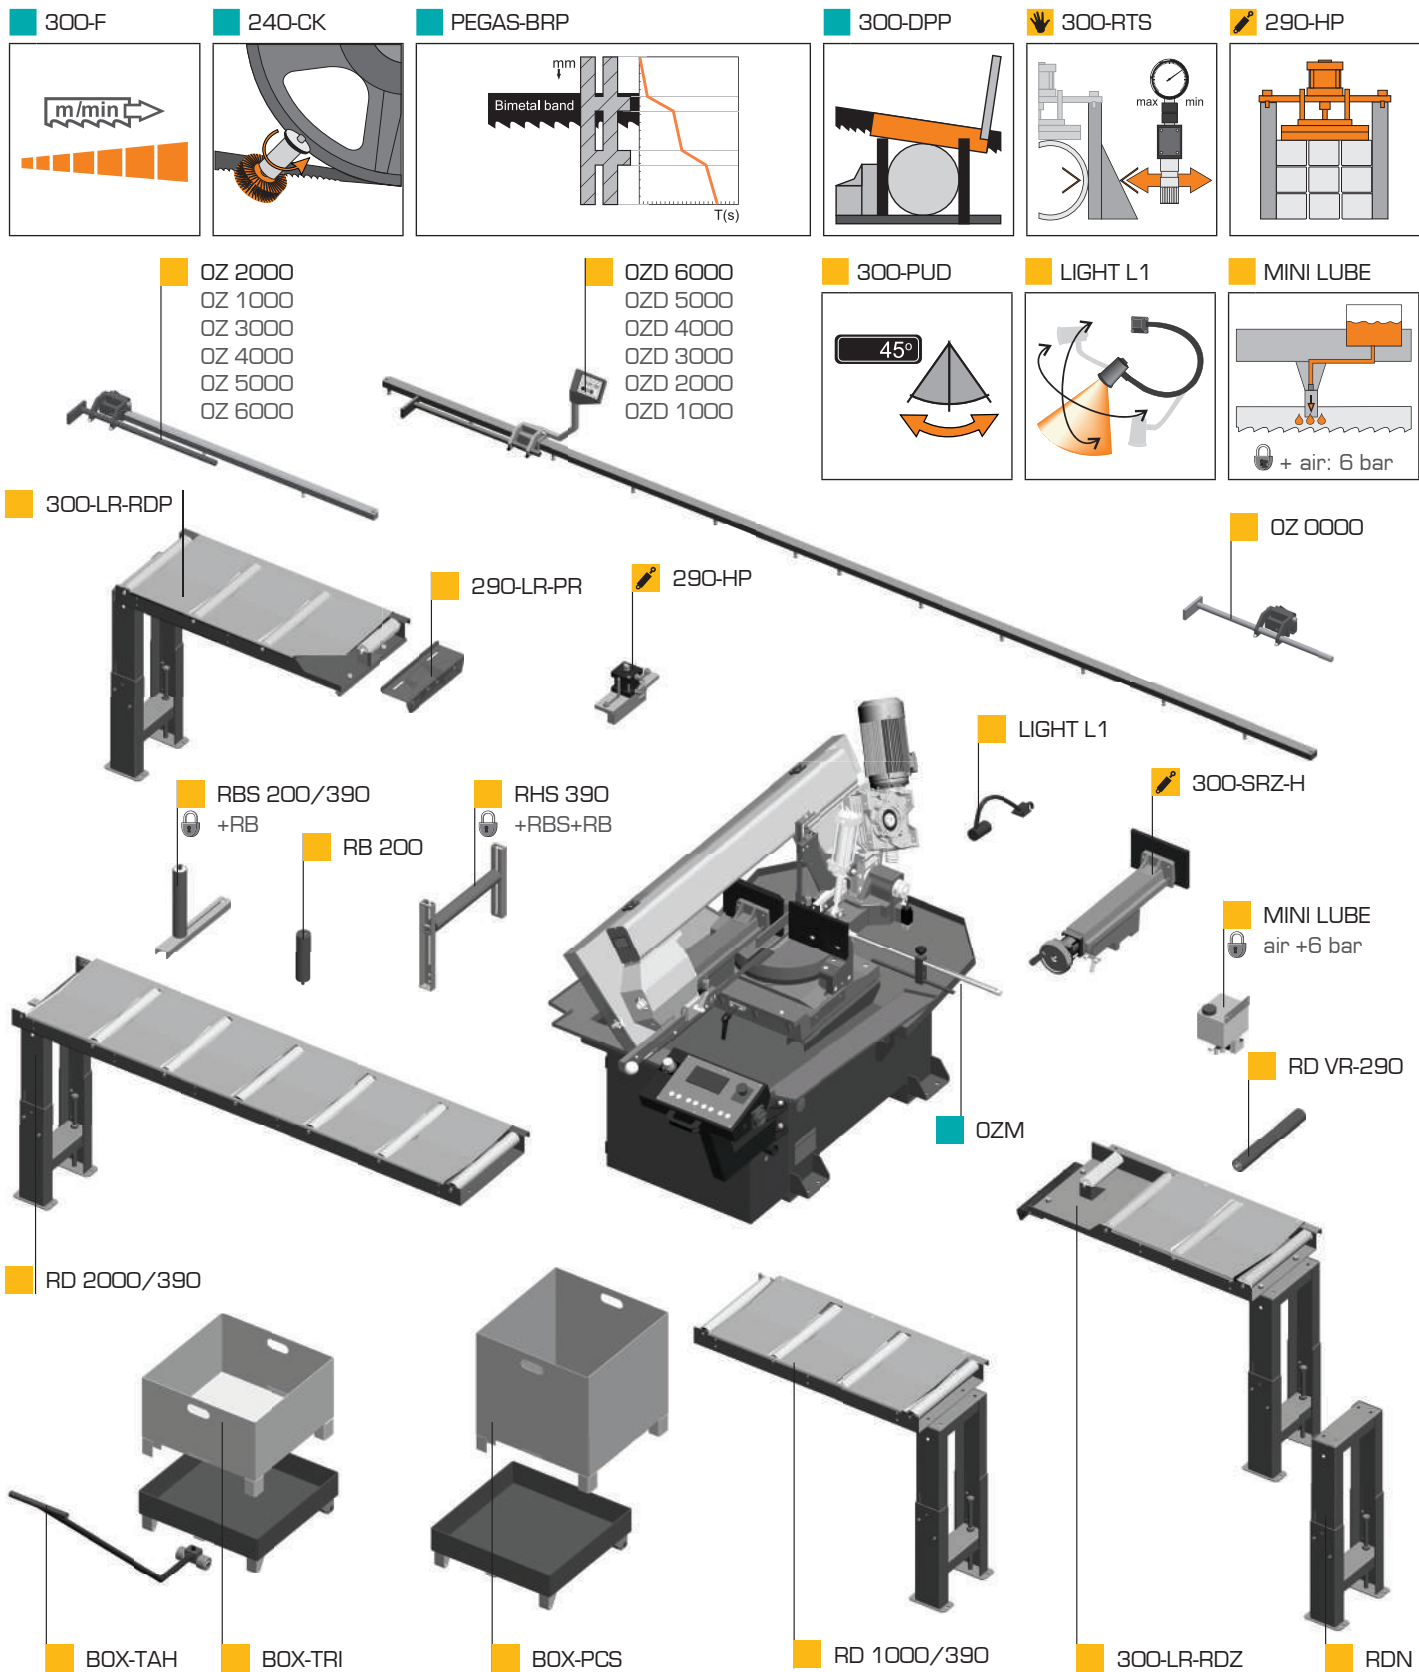

PEGAS

300x320 SHI-LR

	\square 0°	∇ 45°	∇ 60°	∇ 45°	∇ 60°	$\frac{b}{a \times b}$
	300	300	200	240	x	x
	180*	110*	80*	110*	x	x
	320x300	300x250	200x200	260x200	x	230x120

					
3x400V	2,4	20-100	3660x27x0,9		585
L	Bmin	Bmax	Hmin	Hmax	V
2270	1170	2040	1410	800	

*doporučené hodnoty/recommended values

300x320 SHI-LR

■ STANDARD ■ OPTION

PEGAS

CONTROL PANEL: MITSUBISHI

-Россия, 614014, г. Пермь, ул. 1905 года, 35 корп.1
 Общий тел/факс: (342) 215-45-18;
 Отдел оборудования: доб.191, 192, 195, 197, 199.
 E-mail: info@uipumori.ru
 www.uipumori.ru