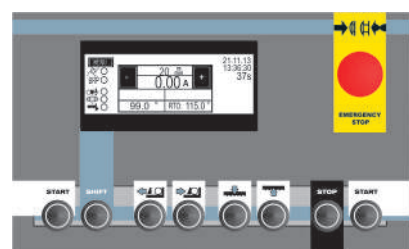

PEGAS

460x600 SHI-LR

	0°	45°	60°	45°	60°	$\frac{b}{a \times b}$
⊙	460	460	320	460	320	x
●	400*	280*	200*	280*	190*	x
▭	600×460	490×200	340×160	470×220	320×220	610×250

					
3×400V	4,0	20-100	5380×41×1,3		1270
Lmin	Lmax	B	Hmin	Hmax	V
2900	3550	1130	1650	2750	940

*doporučené hodnoty/recommended values

460x600 SHI-LR

STANDARD OPTION

CONTROL PANEL: MITSUBISHI

-Россия, 614014, г. Пермь, ул. 1905 года, 35 корп. 1
 Общий тел/факс: (342) 215-45-18;
 Отдел оборудования: доб.191, 192, 195, 197, 199.
 E-mail: info@uipumori.ru
 www.uipumori.ru