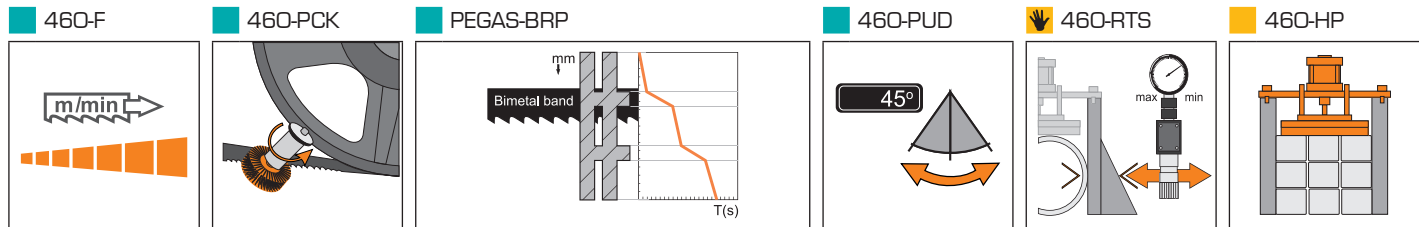

460x600 SHI-LR

STANDARD   OPTION

-Россия, 614014, г. Пермь, ул. 1905 года, 35 корп. 1
Общий тел/факс: (342) 215-45-18;
Отдел оборудования: доб.191, 192, 195, 197, 199.
E-mail: info@uipumori.ru
www.uipumori.ru