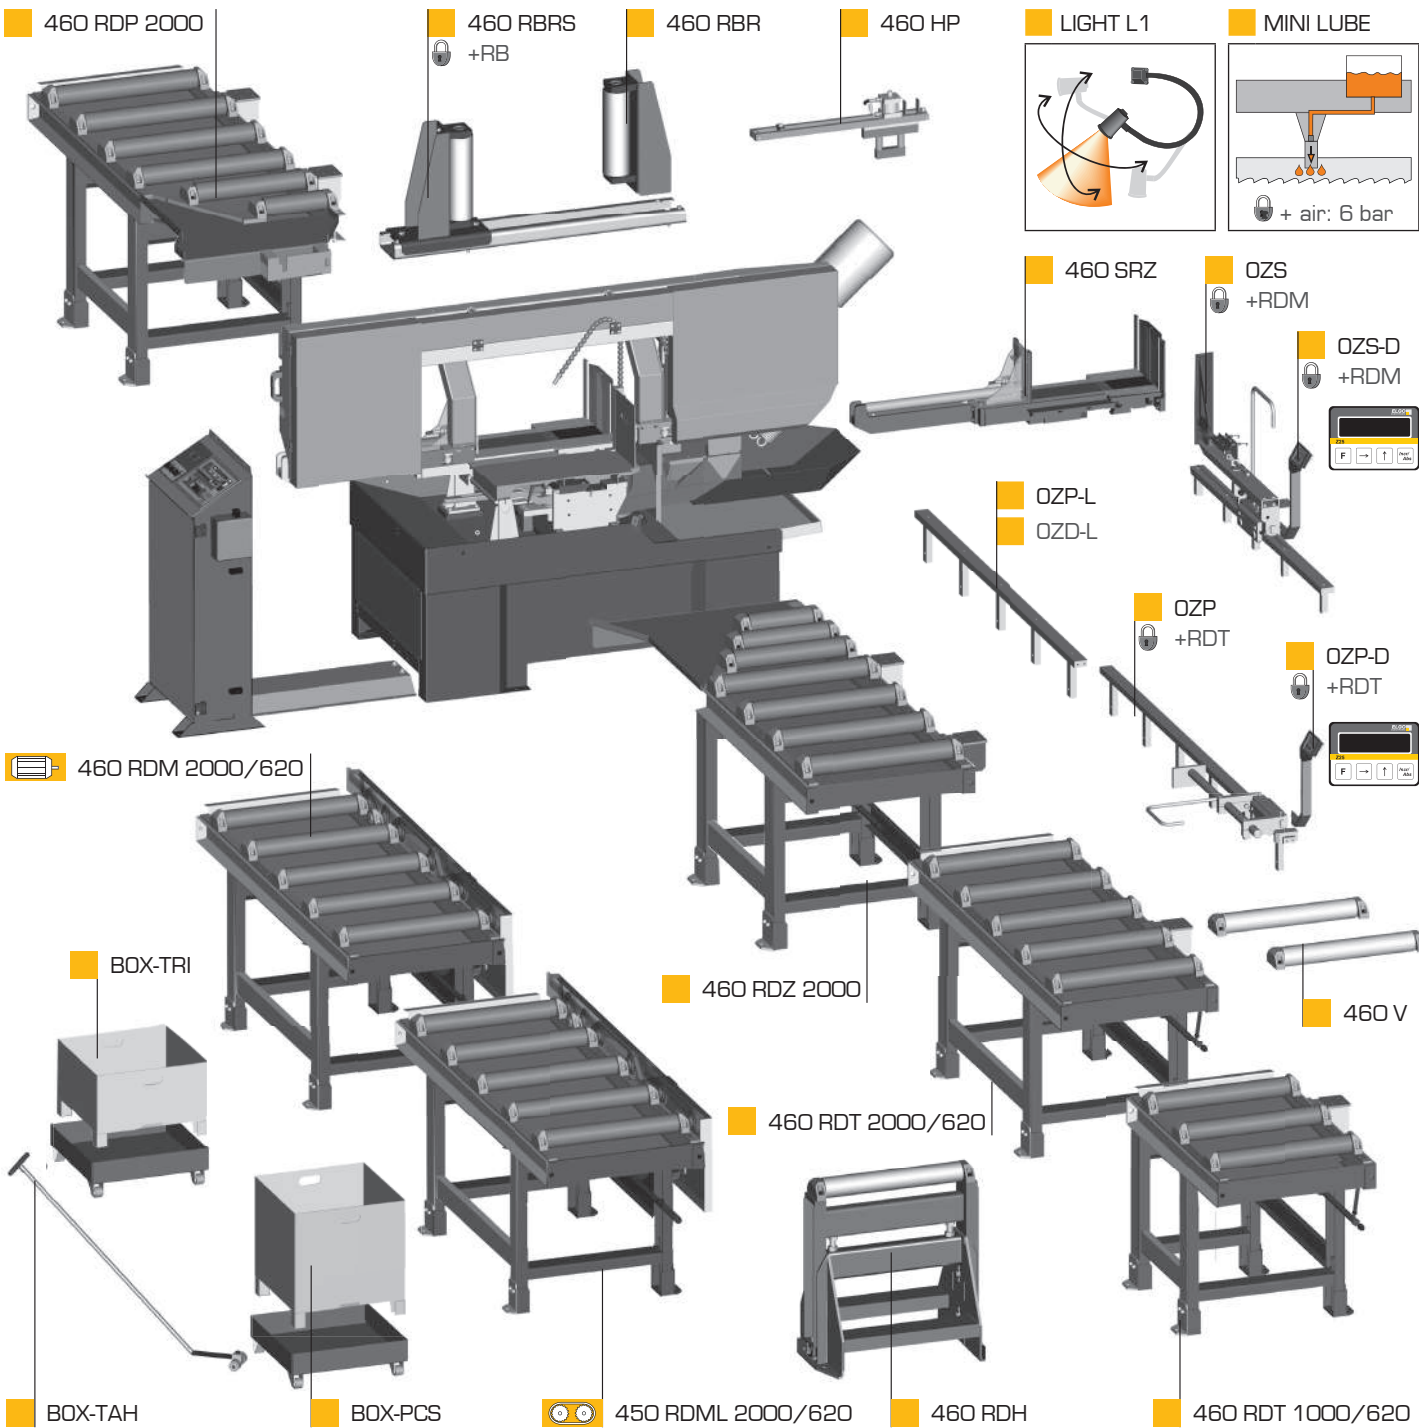

PEGAS

460x600 SHI-LR

	0°	45°	60°	45°	60°	$\frac{b}{a \times b}$
⊙	460	460	320	460	320	x
●	400*	280*	200*	280*	190*	x
▭	600×460	490×200	340×160	470×220	320×220	610×250

					
3×400V	4,0	20-100	5380×41×1,3		1270
Lmin	Lmax	B	Hmin	Hmax	V
2900	3550	1130	1650	2750	940

*doporučené hodnoty/recommended values

460x600 SHI-LR

STANDARD OPTION

CONTROL PANEL: MITSUBISHI

-Россия, 614014, г. Пермь, ул. 1905 года, 35 корп. 1
 Общий тел/факс: (342) 215-45-18;
 Отдел оборудования: доб.191, 192, 195, 197, 199.
 E-mail: info@uipumori.ru
 www.uipumori.ru