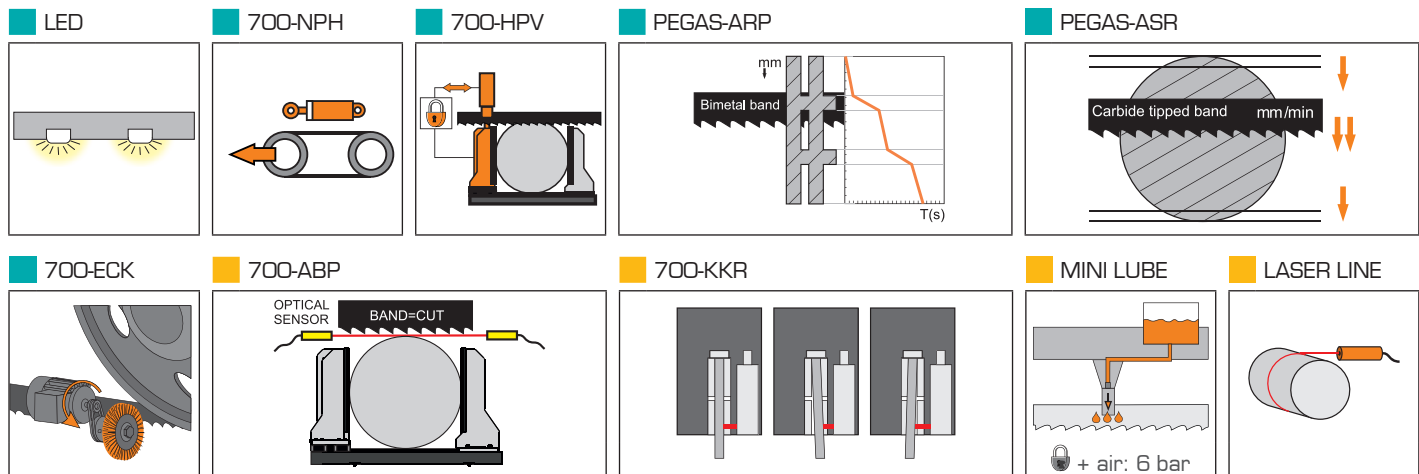

700x750 HERKULES X

 mm	 mm	 a b a x b	 a b a x b
700	700	750×700	750×450

					
3×400 V	11,0	15 - 80	7680×67×1,6		5950
Lmin	Lmax	B	Hmin	Hmax	V
3800	4100	1950	2300	2700	620

*doporučené hodnoty/recommended values