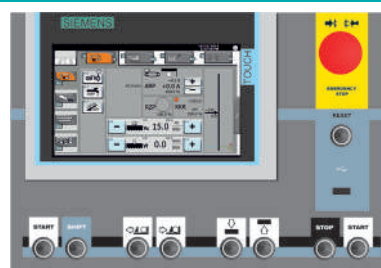

700x750 HERKULES X

 mm	 mm	 a b a x b	 a b a x b
700	700	750×700	750×450

					
3×400 V	11,0	15 - 80	7680×67×1,6		5950
Lmin	Lmax	B	Hmin	Hmax	V
3800	4100	1950	2300	2700	620

*doporučené hodnoty/recommended values

CONTROL PANEL: SIEMENS (X)