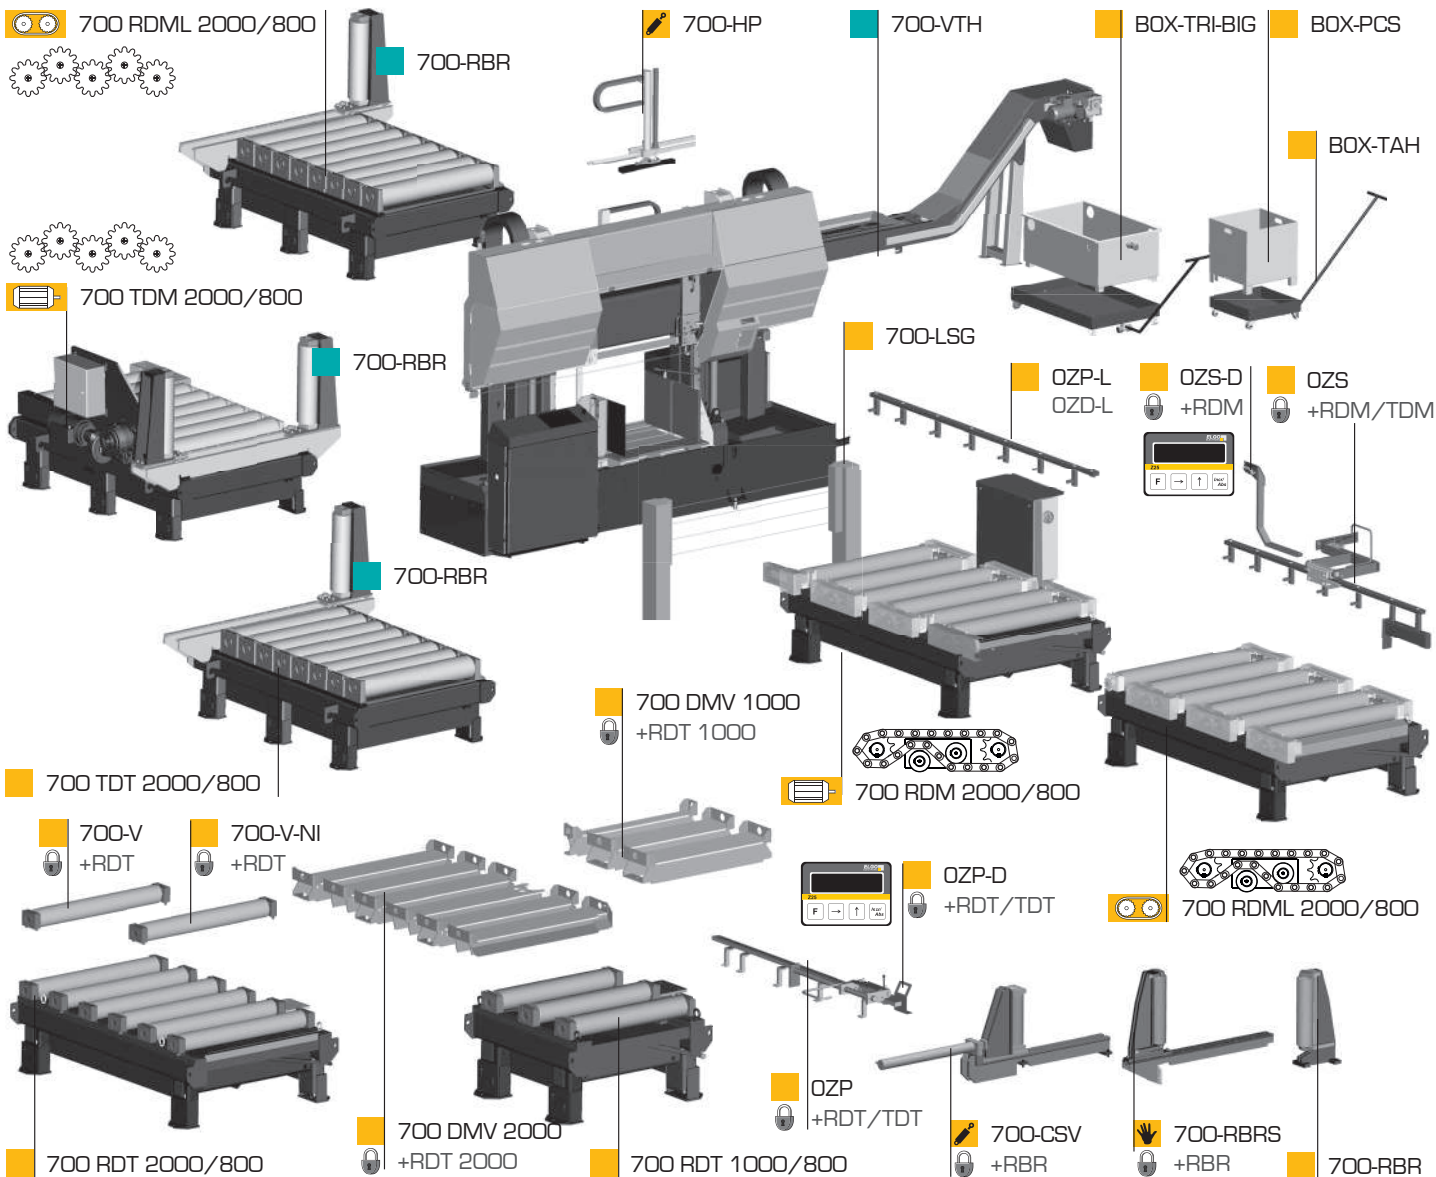

700x750 HERKULES X

 mm	 mm	 a b a x b	 a b a x b
700	700	750×700	750×450

					
3×400 V	11,0	15 - 80	7680×67×1,6		5950
Lmin	Lmax	B	Hmin	Hmax	V
3800	4100	1950	2300	2700	620

*doporučené hodnoty/recommended values

700x750 HERKULES X

STANDARD OPTION

-Россия, 614014, г. Пермь, ул. 1905 года, 35 корп.1
 Общ. тел/факс: (342) 215-45-18;
 Отдел оборудования: доб.191, 192, 195, 197, 199.
 E-mail: info@uipumori.ru
 www.uipumori.ru

CONTROL PANEL: SIEMENS (X)