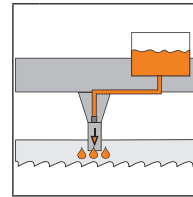

LED

850-NPH

850-ECK

PEGAS-ARP

PEGAS-ASR

MINI LUBE

LASER LINE

850-GUP

850-VTH

850-LSG

BOX-PCS

BOX-TAH

BOX-TRI-BIG

BAND-ROT

850x1000 GOLEM

STANDARD

OPTION

-Россия, 614014, г. Пермь, ул. 1905 года, 35 корп.1
Общий тел/факс: (342) 215-45-18;
Отдел оборудования: доб.191, 192, 195, 197, 199.
E-mail: info@uipumori.ru
www.uipumori.ru