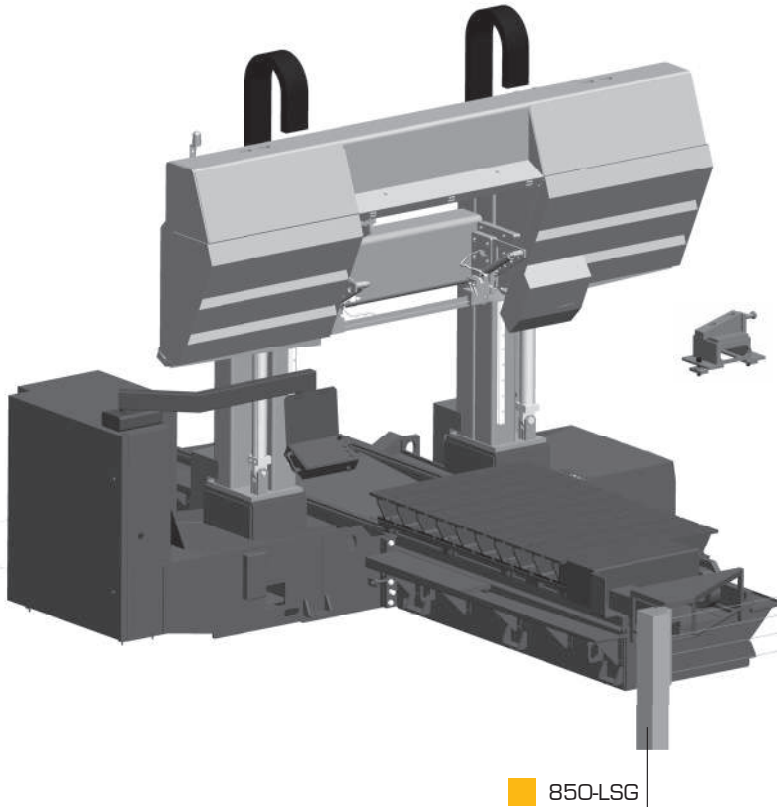

850x1000 GOLEM

mm	mm a x b	mm a x b
850	1000x850	2000x850

⚡	kw	m/min	mm	kg
3x400 V	11,0	15-80	9080x67x1,6	12500
L	B	Hmin	Hmax	V
5200	7534	2850	4000	800

*doporučené hodnoty/recommended values

LED

850-NPH

850-ECK

PEGAS-ARP

PEGAS-ASR

MINI LUBE

LASER LINE

850-GUP

850-VTH

850-LSG

BOX-PCS

BOX-TAH

BOX-TRI-BIG

BAND-ROT

850x1000 GOLEM

STANDARD

OPTION

CONTROL PANEL: SIEMENS (X)

-Россия, 614014, г. Пермь, ул. 1905 года, 35 корп.1
Общий тел/факс: (342) 215-45-18;
Отдел оборудования: доб.191, 192, 195, 197, 199.
E-mail: info@uipumori.ru
www.uipumori.ru