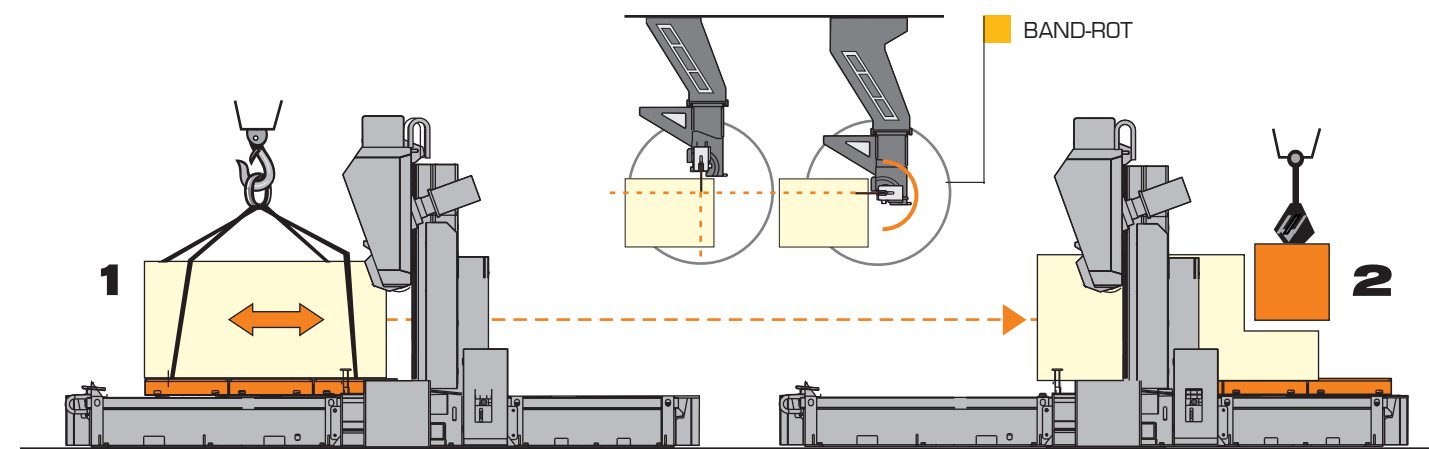

BOX-TAH

BOX-TRI-BIG

BAND-ROT

850x1000 GOLEM

STANDARD

OPTION

CONTROL PANEL: SIEMENS (X)

-Россия, 614014, г. Пермь, ул. 1905 года, 35 корп.1
Общий тел/факс: (342) 215-45-18;
Отдел оборудования: доб.191, 192, 195, 197, 199.
E-mail: info@uipumori.ru
www.uipumori.ru