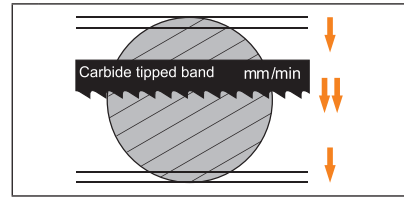

PEGAS-ASR

MINI LUBE