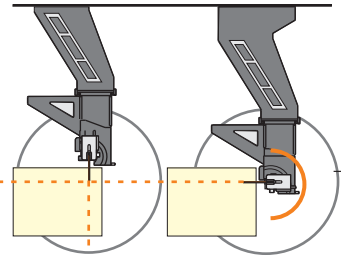

850x1000 GOLEM

mm	mm a x b	mm a x b
850	1000x850	2000x850

⚡	kw	m/min	mm	kg
3x400 V	11,0	15-80	9080x67x1,6	12500
L	B	Hmin	Hmax	V
5200	7534	2850	4000	800

*doporučené hodnoty/recommended values

LED

850-NPH

850-ECK

BOX-TAH

BOX-TRI-BIG

BAND-ROT

850x1000 GOLEM

STANDARD

OPTION

CONTROL PANEL: SIEMENS (X)

-Россия, 614014, г. Пермь, ул. 1905 года, 35 корп.1
Общий тел/факс: (342) 215-45-18;
Отдел оборудования: доб.191, 192, 195, 197, 199.
E-mail: info@uipumori.ru
www.uipumori.ru