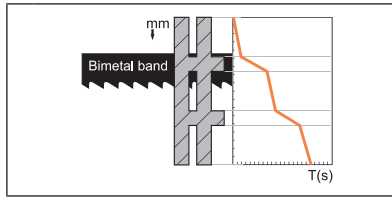

LED

850-NPH

850-ECK

PEGAS-ARP

PEGAS-ASR

MINI LUBE

LASER LINE

850-GUP

850-VTH

850-LSG

BOX-PCS

BOX-TAH

BOX-TRI-BIG

BAND-ROT

850x1000 GOLEM

STANDARD

OPTION

-Россия, 614014, г. Пермь, ул. 1905 года, 35 корп.1
Общий тел/факс: (342) 215-45-18;
Отдел оборудования: доб.191, 192, 195, 197, 199.
E-mail: info@uipumori.ru
www.uipumori.ru