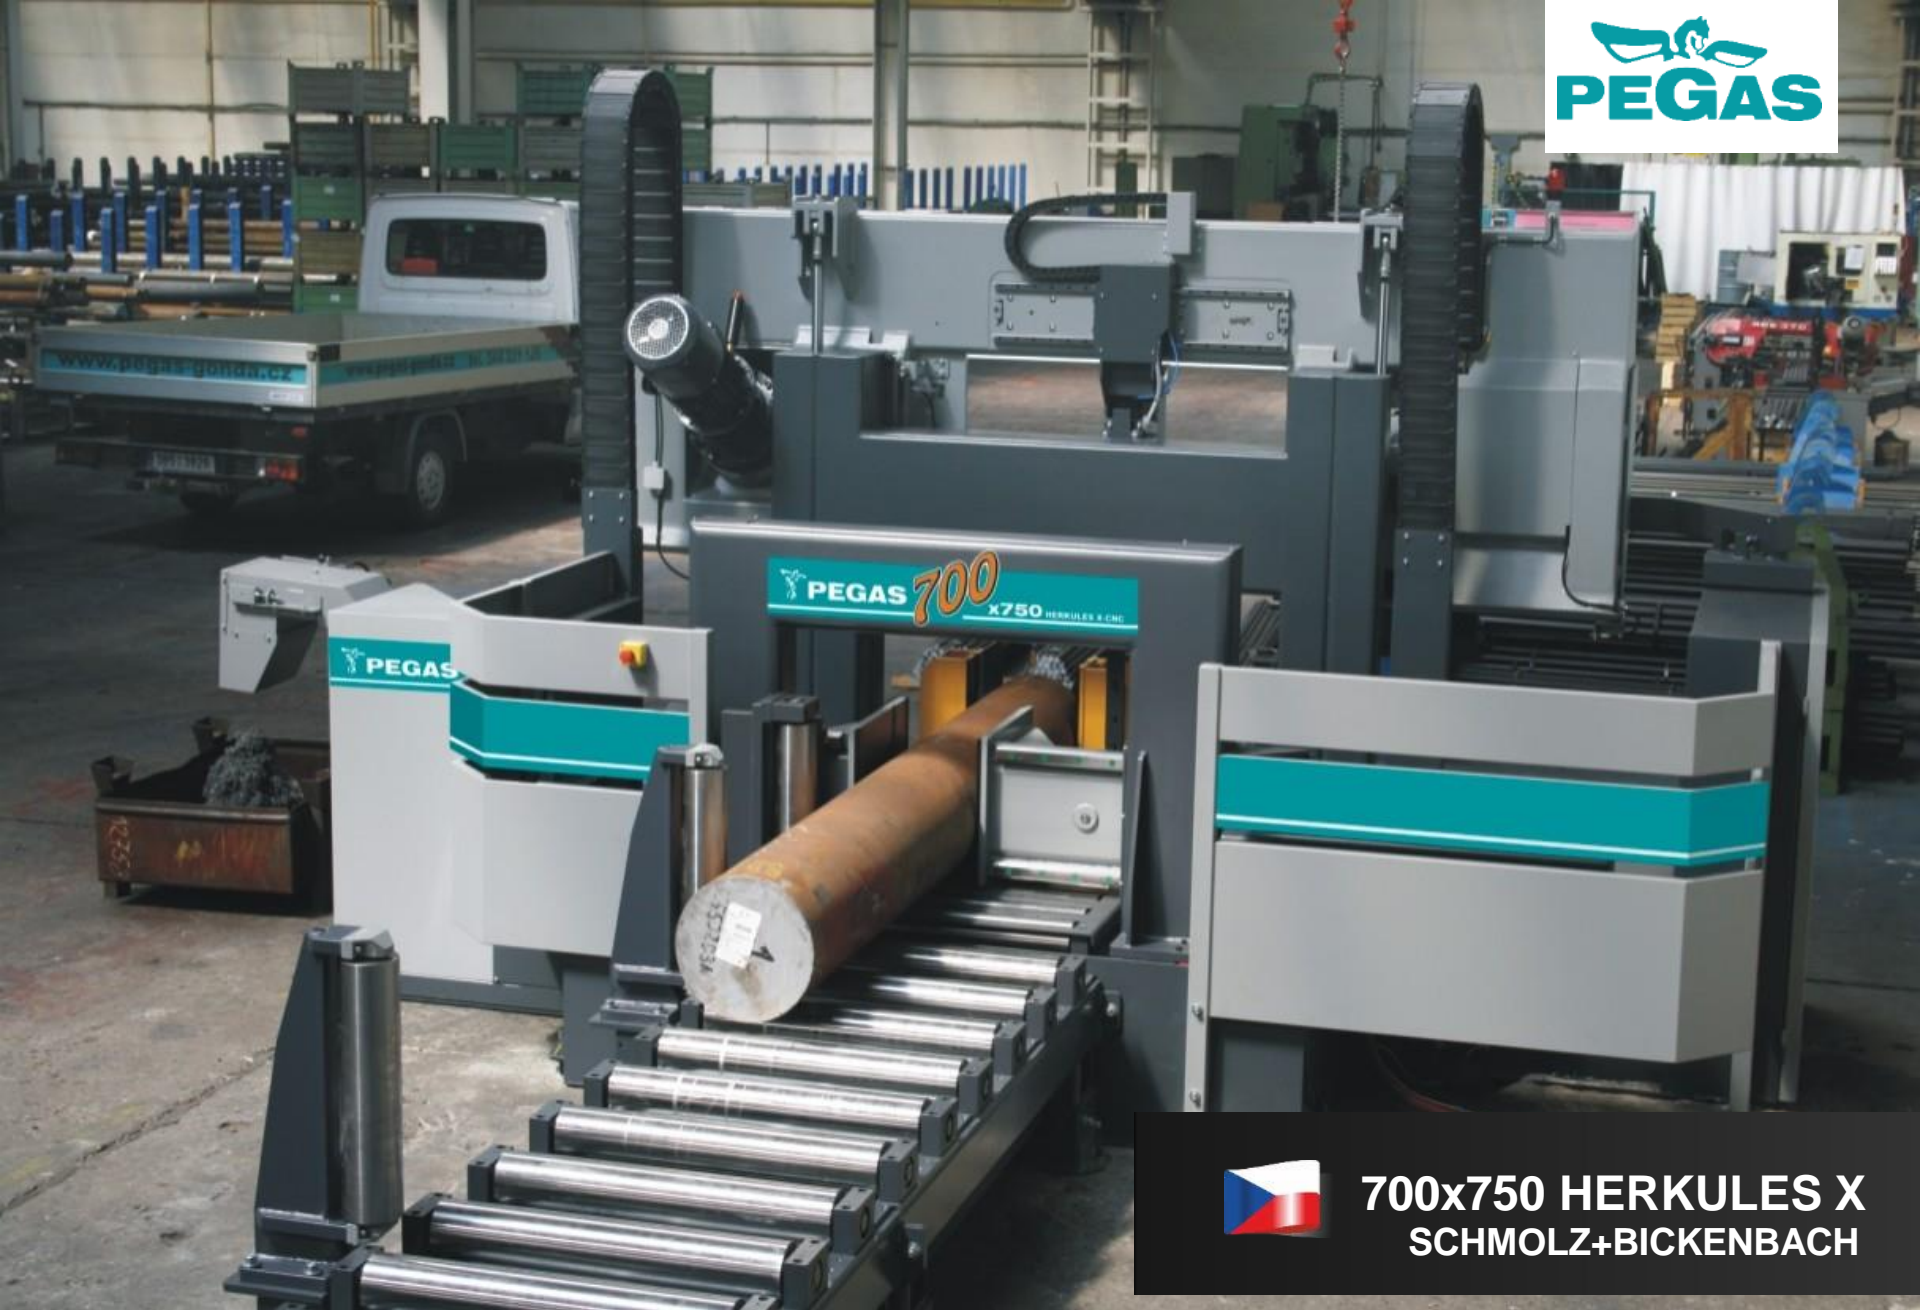

1200x1600 GOLEM
URALVAGON ZAVOD

1200x1400 HERKULES X
GRADIENT INSTALL

510x510 HERKULES X-S
ZVU KOVÁRNA a. s.

850x1000 HERKULES X-CNC
HSW STALOWA WOLA

850x1000 HERKULES X
TREVA

850x1000 HERKULES X
PRODUCTOS TUBULARES

**700x750 HERKULES X
SCHMOLZ+BICKENBACH**

1000 CAMEL X-CNC-12M
SAWS DIRECT

**600 CAMEL X-CNC
MECALVA**