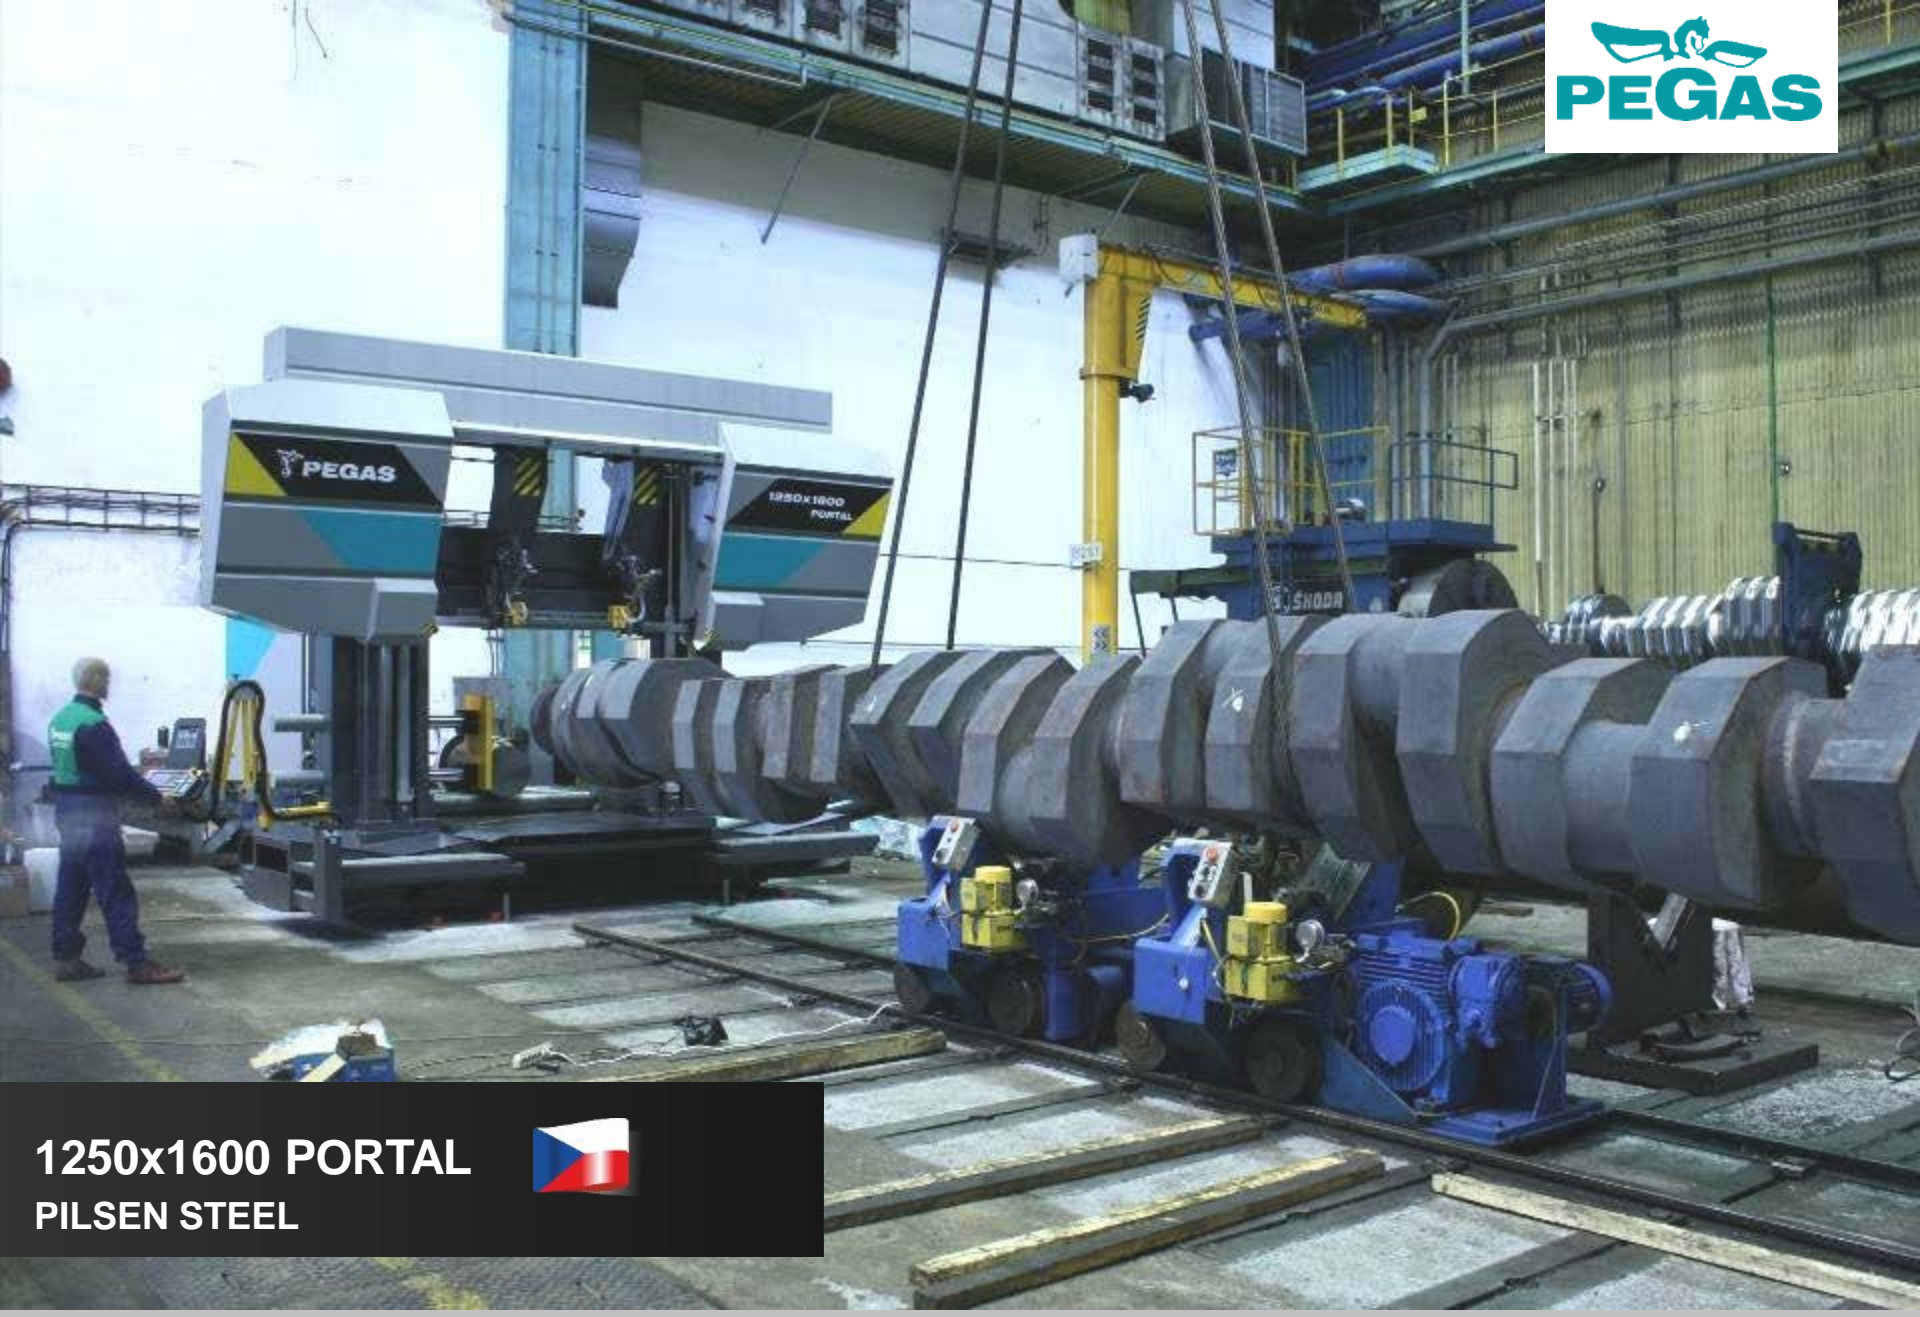

ЛЕНТОЧНОПИЛЬНЫЕ СТАНКИ

REFERENCE

3

**1200x1600 HERKULES X
PILSEN STEEL**

1250x1600 PORTAL
PILSEN STEEL

 **PEGAS**

1200 x1600 GOLEM

1200x1600 GOLEM
ŽDAS

1200x1600 GOLEM
URALVAGON ZAVOD

1200x1400 HERKULES X
GRADIENT INSTALL

510x510 HERKULES X-S
ZVU KOVÁRNA a. s.

850x1000 HERKULES X-CNC
HSW STALOWA WOLA

850x1000 HERKULES X
TREVA

850x1000 HERKULES X
PRODUCTOS TUBULARES

**700x750 HERKULES X
SCHMOLZ+BICKENBACH**

1000 CAMEL X-CNC-12M
SAWS DIRECT

**600 CAMEL X-CNC
MECALVA**