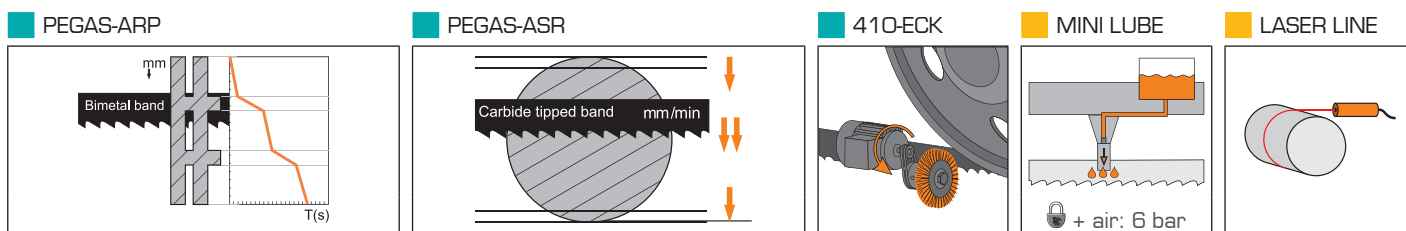

## 400x400 HERKULES X

 mm	 mm	 a b a x b	 a b a x b
400	400	400x400	400x250

	 kW	 m/min	 mm	 kg
3x400 V	4,0	20-100	5580x41x1,3	1950
L	B	H	V	
2950	1450	2200	800	

\*doporučené hodnoty/recommended values