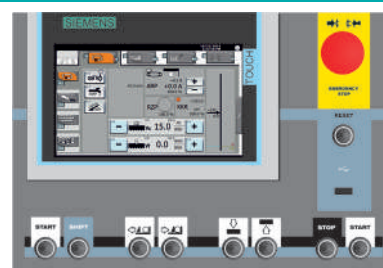

## 400x400 HERKULES X

 mm	 mm	 a b a x b	 a b a x b
400	400	400x400	400x250

	 kW	 m/min	 mm	 kg
3x400 V	4,0	20-100	5580x41x1,3	1950
L	B	H	V	
2950	1450	2200	800	

\*doporučené hodnoty/recommended values

# 400x400 HERKULES X

STANDARD    OPTION

CONTROL PANEL: SIEMENS (X)

-Россия, 614014, г. Пермь, ул. 1905 года, 35 корп.1  
 Общий тел/факс: (342) 215-45-18;  
 Отдел оборудования: доб.191, 192, 195, 197, 199.  
 E-mail: info@uipumori.ru  
 www.uipumori.ru