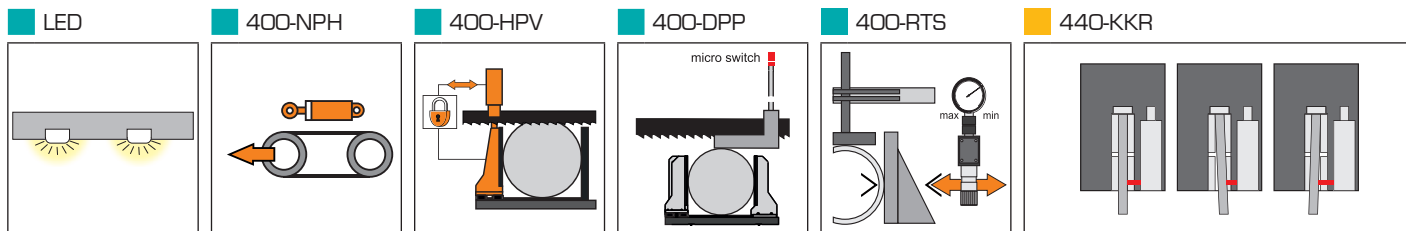

## 400x400 HERKULES X

 mm	 mm	 a b a x b	 a b a x b
400	400	400x400	400x250

	 kW	 m/min	 mm	 kg
3x400 V	4,0	20-100	5580x41x1,3	1950
L	B	H	V	
2950	1450	2200	800	

\*doporučené hodnoty/recommended values

# 400x400 HERKULES X

STANDARD    OPTION

CONTROL PANEL: SIEMENS (X)

-Россия, 614014, г. Пермь, ул. 1905 года, 35 корп.1  
 Общий тел/факс: (342) 215-45-18;  
 Отдел оборудования: доб.191, 192, 195, 197, 199.  
 E-mail: info@uipumori.ru  
 www.uipumori.ru