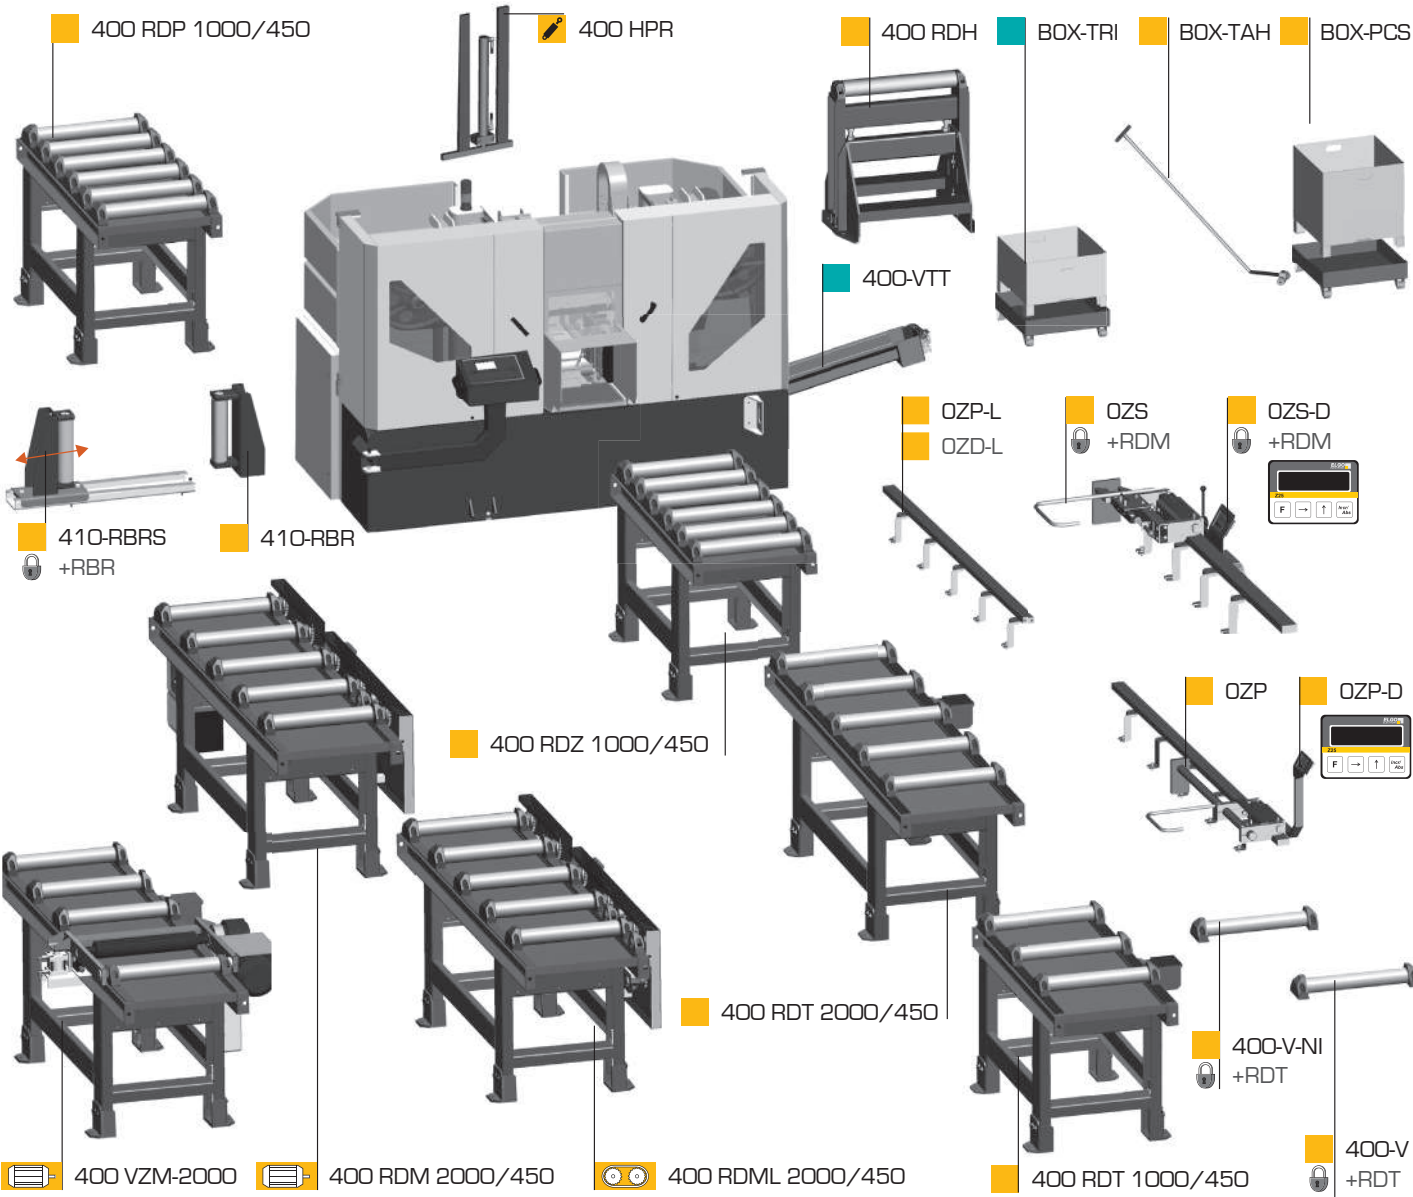

## 400x400 HERKULES X

 mm	 mm	 a b a x b	 a b a x b
400	400	400x400	400x250

	 kW	 m/min	 mm	 kg
3x400 V	4,0	20-100	5580x41x1,3	1950
L	B	H	V	
2950	1450	2200	800	

\*doporučené hodnoty/recommended values

# 400x400 HERKULES X

STANDARD    OPTION

CONTROL PANEL: SIEMENS (X)

-Россия, 614014, г. Пермь, ул. 1905 года, 35 корп.1  
 Общий тел/факс: (342) 215-45-18;  
 Отдел оборудования: доб.191, 192, 195, 197, 199.  
 E-mail: info@uipumori.ru  
 www.uipumori.ru