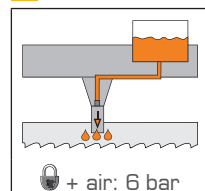

*doporučené hodnoty/recommended values

230-M2V

240-CK

MINI LUBE

	S (mm)	Vmin (mm)	Vmax (mm)
R	290	760	980

RBS 200/290 +RB

RB 200

OZD 6000
OZD 5000
OZD 4000
OZD 3000
OZD 2000
OZD 1000