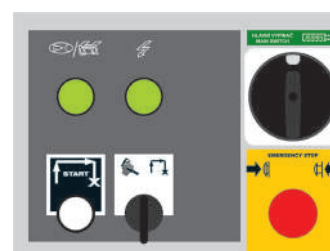

BOX-TAH

BOX-TRI

BOX-PCS

RD 2000/290

RDN

230x280 GH-LR

STANDARD

OPTION