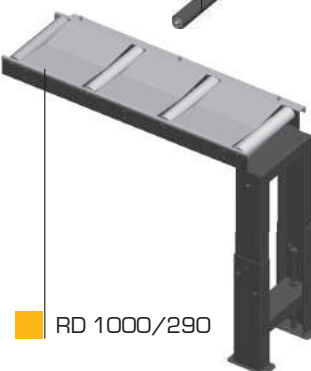

RD VR-290

RD 1000/290