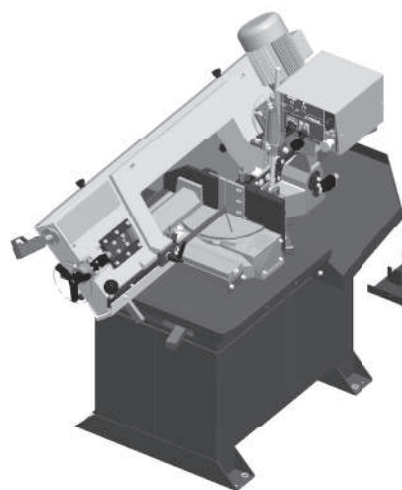

230-M2V

240-CK

MINI LUBE

	S (mm)	Vmin (mm)	Vmax (mm)
R	290	760	980

RBS 200/290 +RB

RB 200

OZD 6000
OZD 5000
OZD 4000
OZD 3000
OZD 2000
OZD 1000

OZ 2000
OZ 1000
OZ 3000
OZ 4000
OZ 5000
OZ 6000

OZ 0000

RHS 290 +RBS+RB

OZM

230-RDP

230-RDZ

RD VR-290

RD 1000/290

BOX-TAH

BOX-TRI

BOX-PCS

RD 2000/290

RDN

230x280 GH-LR

STANDARD

OPTION

-Россия, 614014, г. Пермь, ул. 1905 года, 35 корп.1
Общий тел/факс: (342) 215-45-18;
Отдел оборудования: доб.191, 192, 195, 197, 199.
E-mail: info@uipumori.ru
www.uipumori.ru