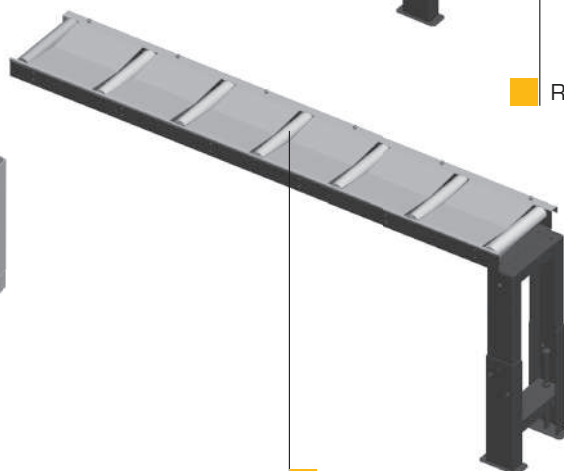

BOX-TAH

BOX-TRI

BOX-PCS

RD 2000/290

RDN

230x280 GH-LR

STANDARD

OPTION