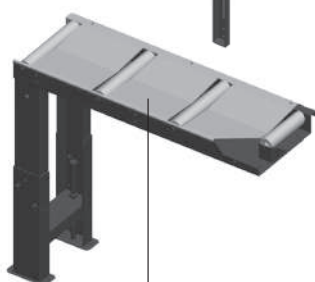

230-M2V

240-CK

MINI LUBE

	S (mm)	Vmin (mm)	Vmax (mm)
R	290	760	980

RBS 200/290 +RB

RB 200

OZD 6000
OZD 5000
OZD 4000
OZD 3000
OZD 2000
OZD 1000

OZ 2000
OZ 1000
OZ 3000
OZ 4000
OZ 5000
OZ 6000

OZ 0000

RHS 290 +RBS+RB

OZM

230-RDP

230-RDZ

RD VR-290

RD 1000/290

BOX-TAH

BOX-TRI

BOX-PCS

RD 2000/290

RDN

230x280 GH-LR

STANDARD

OPTION

-Россия, 614014, г. Пермь, ул. 1905 года, 35 корп.1
Общий тел/факс: (342) 215-45-18;
Отдел оборудования: доб.191, 192, 195, 197, 199.
E-mail: info@uipumori.ru
www.uipumori.ru