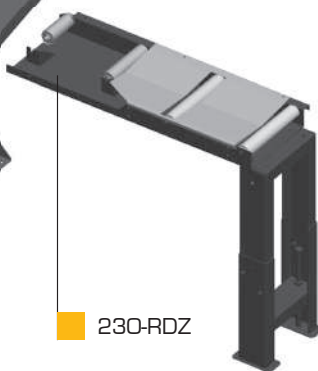

230-M2V

240-CK

MINI LUBE

	S (mm)	Vmin (mm)	Vmax (mm)
R	290	760	980

RBS 200/290 +RB

RB 200

OZD 6000
OZD 5000
OZD 4000
OZD 3000
OZD 2000
OZD 1000

OZ 2000
OZ 1000
OZ 3000
OZ 4000
OZ 5000
OZ 6000

OZ 0000

RHS 290 +RBS+RB

OZM

230-RDP

230-RDZ

RD VR-290

RD 1000/290

BOX-TAH

BOX-TRI

BOX-PCS

RD 2000/290

RDN

230x280 GH-LR

STANDARD

OPTION

-Россия, 614014, г. Пермь, ул. 1905 года, 35 корп.1
Общий тел/факс: (342) 215-45-18;
Отдел оборудования: доб.191, 192, 195, 197, 199.
E-mail: info@uipumori.ru
www.uipumori.ru