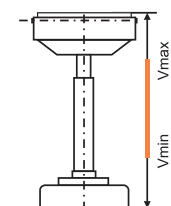

230x280 GH-LR

	0°	45°	60°	45°	60°	$\frac{b}{a \times b}$
	230	195	125	185	x	x
	150*	110*	80*	110*	x	x
	280x180	180x170	120x100	180x120	x	180x120

				
3x400V	0,75/1,1	35/70	2720x27x0,9	280
L	B	Hmin	Hmax	V
1650	885	1350	1860	795

*doporučené hodnoty/recommended values

230-M2V

240-CK

MINI LUBE

	S (mm)	Vmin (mm)	Vmax (mm)
R	290	760	980

RBS 200/290 +RB

RB 200

OZD 6000
OZD 5000
OZD 4000
OZD 3000
OZD 2000
OZD 1000